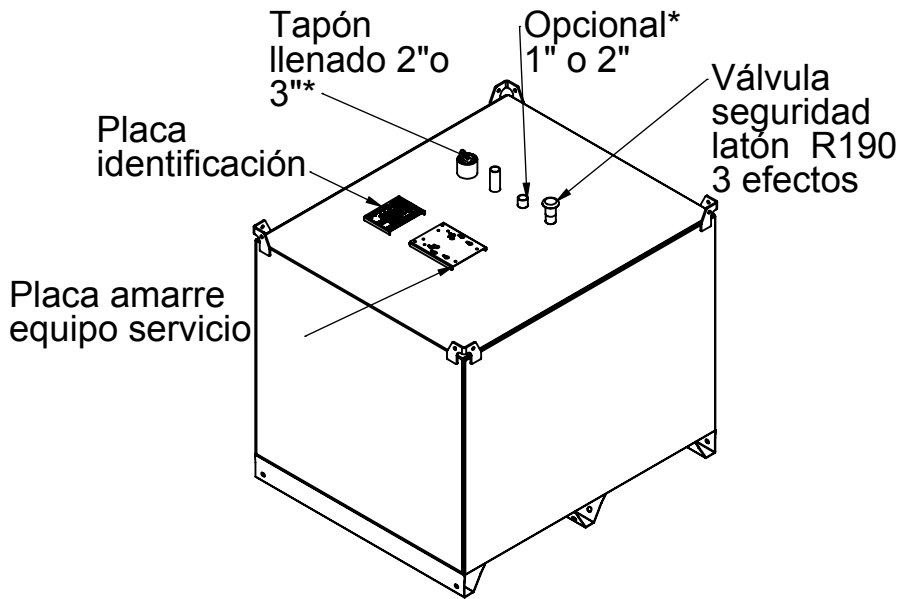

A

B

C

D

* Sujeto a disponibilidad.

** Venta independiente.

Dimensiones y diseño orientativas. La funcionalidad del producto no varía.

F T401310 DEPOSITO GRG 1000

Plano	Material	-			
	Tratamiento	NEGRO 9005 MICROTTEXTURADO			
	Pertenece a	GRG GASOIL			
Código	Descripción	Rev 1	Cantidad 1	Fecha 30/05/2023	Por R.F.