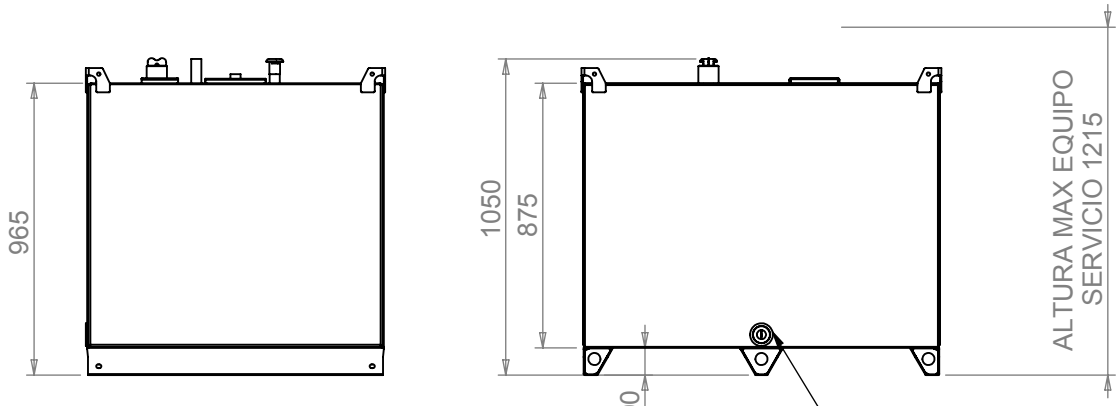

A

B

C

D

* Sujeto a disponibilidad.

** Venta independiente.

Dimensiones y diseño orientativas. La funcionalidad del producto no varía.

F T401310 DEPOSITO GRG 1000

Plano	Material	-			
	Tratamiento	NEGRO 9005 MICROTTEXTURADO			
	Pertenece a	GRG GASOIL			
Código	Descripción	Rev 1	Cantidad 1	Fecha 30/05/2023	Por R.F.