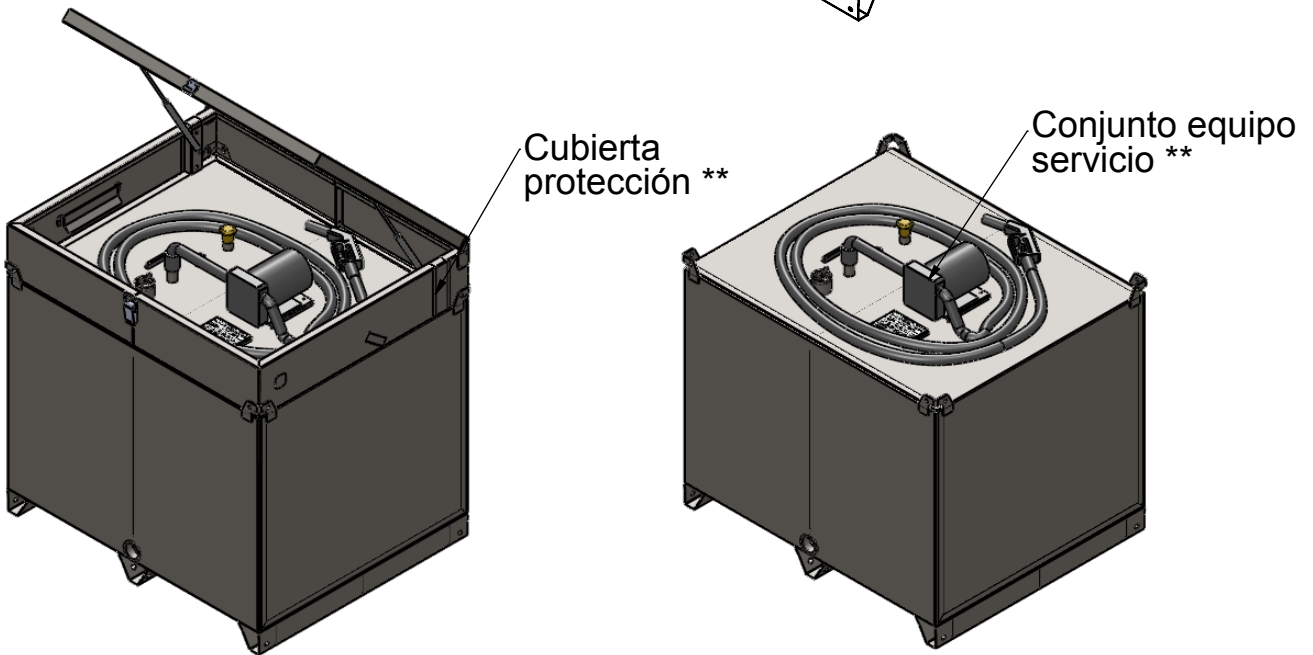

A

B

C

D

* Sujeto a disponibilidad.

** Venta independiente.

Dimensiones y diseño orientativas. La funcionalidad del producto no varía.

F T401310 DEPOSITO GRG 1000

Plano	Material	-			
	Tratamiento	NEGRO 9005 MICROTTEXTURADO			
	Pertenece a	GRG GASOIL			
Código	Descripción	Rev 1	Cantidad 1	Fecha 30/05/2023	Por R.F.