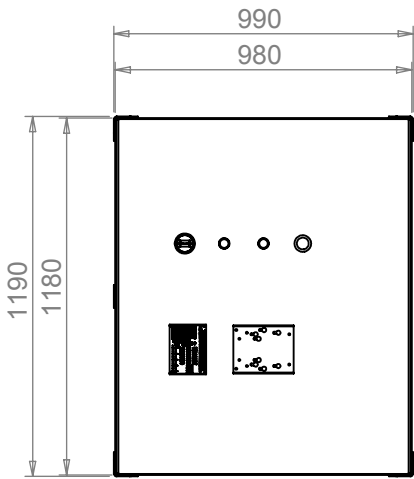

A

B

C

D

* Sujeto a disponibilidad.

** Venta independiente.

Dimensiones y diseño orientativas. La funcionalidad del producto no varía.

F T401310 DEPOSITO GRG 1000

Plano	Material	-			
	Tratamiento	NEGRO 9005 MICROTTEXTURADO			
	Pertenece a	GRG GASOIL			
Código	Descripción	Rev 1	Cantidad 1	Fecha 30/05/2023	Por R.F.